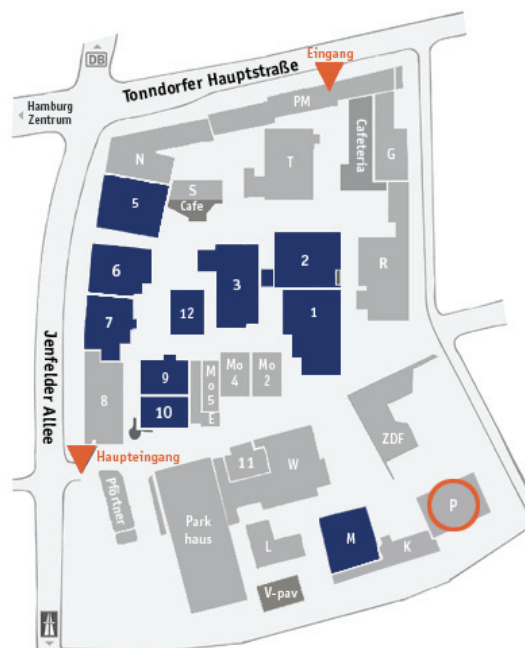

Ab Autobahn aus Richtung Hannover und Bremen

Der A1 in Richtung Lübeck folgen. Am Autobahndreieck Hamburg-Süd rechts einordnen, der A1 folgen in Richtung Lübeck/Berlin. Am Autobahnkreuz Hamburg-Ost einordnen zur A 24 Richtung Hamburg/Jenfeld. Ausfahrt Jenfeld benutzen. Rechts abbiegen Richtung Rahlstedt auf den Schiffbeker Weg. Dann geradeaus auf der Jenfelder Allee ca. 2 km, rechts abbiegen zum Studio Hamburg (Haupteingang).

Ab Autobahn aus Richtung Lübeck und Berlin

Am Autobahnkreuz Hamburg-Ost weiter auf der A24 Richtung Hamburg-Jenfeld, Abfahrt Hamburg-Jenfeld benutzen, rechts abbiegen Richtung Rahlstedt auf den Schiffbeker Weg. Dann geradeaus auf der Jenfelder Allee ca. 2 km, rechts abbiegen zum Studio Hamburg (Haupteingang).

Ab Hauptbahnhof/City

Mit der Regionalbahn Linie R 10 bis Bahnhof Tonndorf (3.Station) in 12 Min. Fahrzeit. Verkehrt alle 30 Min., Fußweg vom Bahnhof Tonndorf ca. 2 Min. Mit ihrem PKW oder einem Taxi in ca. 20 Min. In Richtung Wandsbeker Chaussee, Wandsbeker Markt, Ahrensburger Straße, rechts abbiegen in die Tonndorfer Hauptstraße (B 435 Richtung Trittau), dann nach ca. 500 m rechts abbiegen in die Jenfelder Allee und die nächste Möglichkeit links zum Studio Hamburg.

Ab Flughafen Hamburg Fuhlsbüttel

Taxi in ca. 25 Minuten

TEL: +49 (40) 6688-5670
FAX: +49 (40) 6688-5677
WEB: www.neuesfernsehen.de
EMAIL: info@neuesfernsehen.de

Jenfelder Allee 80
22045 Hamburg
Deutschland