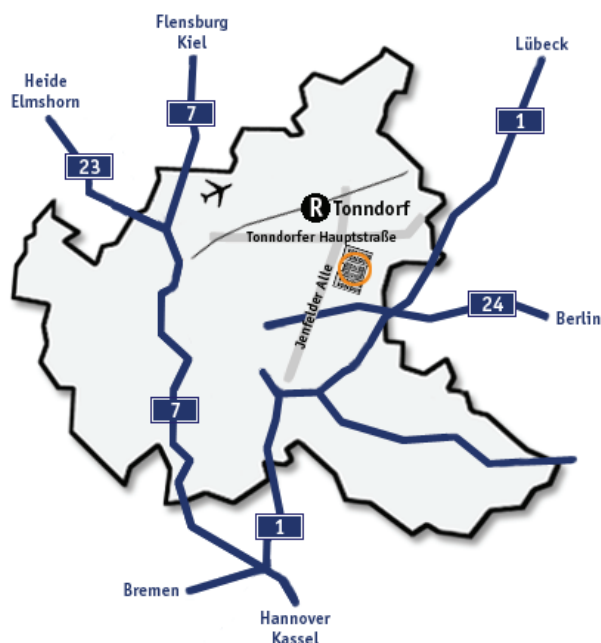

Ab Autobahn aus Richtung Hannover und Bremen

Der A1 in Richtung Lübeck folgen. Am Autobahndreieck Hamburg-Süd rechts einordnen, der A1 folgen in Richtung Lübeck/Berlin. Am Autobahnkreuz Hamburg-Ost einordnen zur A 24 Richtung Hamburg/Jenfeld. Ausfahrt Jenfeld benutzen. Rechts abbiegen Richtung Rahlstedt auf den Schiffbeker Weg. Dann geradeaus auf der Jenfelder Allee ca. 2 km, rechts abbiegen zum Studio Hamburg (Haupteingang).

Ab Autobahn aus Richtung Lübeck und Berlin

Am Autobahnkreuz Hamburg-Ost weiter auf der A24 Richtung Hamburg-Jenfeld, Abfahrt Hamburg-Jenfeld benutzen, rechts abbiegen Richtung Rahlstedt auf den Schiffbeker Weg. Dann geradeaus auf der Jenfelder Allee ca. 2 km, rechts abbiegen zum Studio Hamburg (Haupteingang).

Ab Hauptbahnhof/City

Mit der Regionalbahn Linie R 10 bis Bahnhof Tonndorf (3.Station) in 12 Min. Fahrzeit. Verkehrt alle 30 Min., Fußweg vom Bahnhof Tonndorf ca. 2 Min. Mit ihrem PKW oder einem Taxi in ca. 20 Min. In Richtung Wandsbeker Chaussee, Wandsbeker Markt, Ahrensburger Straße, rechts abbiegen in die Tonndorfer Hauptstraße (B 435 Richtung Trittau), dann nach ca. 500 m rechts abbiegen in die Jenfelder Allee und die nächste Möglichkeit links zum Studio Hamburg.

Ab Flughafen Hamburg Fuhlsbüttel

Taxi in ca. 25 Minuten

TEL: +49 (40) 6688-5670
FAX: +49 (40) 6688-5677
WEB: www.neuesfernsehen.de
EMAIL: info@neuesfernsehen.de

Jenfelder Allee 80
22045 Hamburg
Deutschland